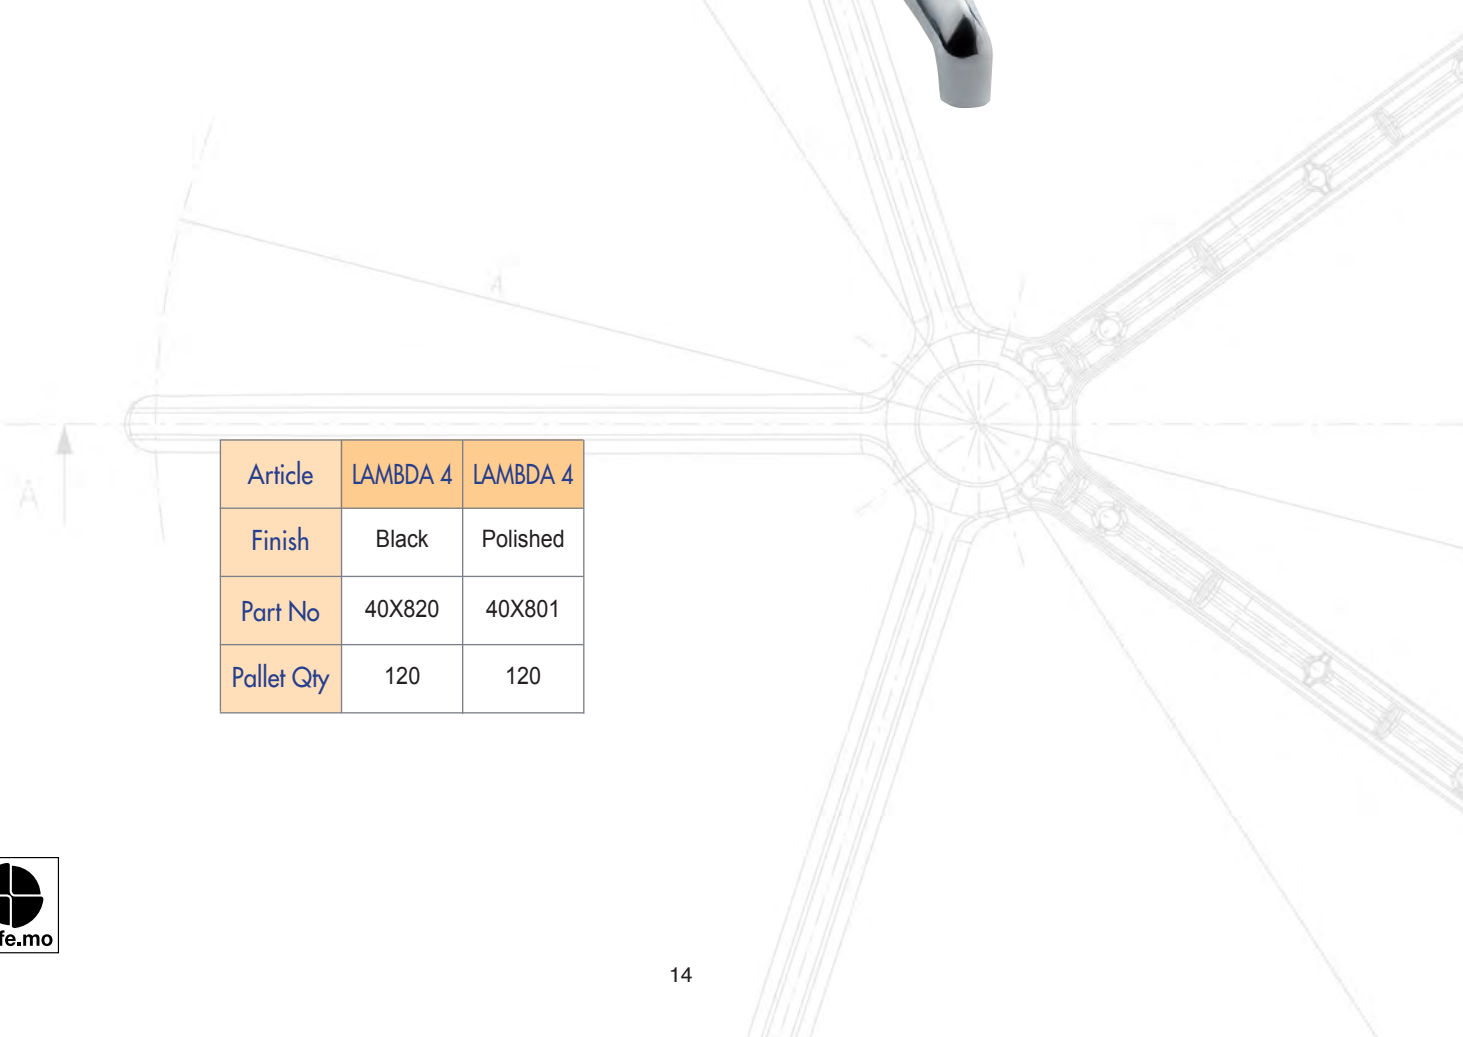

1

BASE

LAMBDA 4

Article	LAMBDA 4	LAMBDA 4
Finish	Black	Polished
Part No	40X820	40X801
Pallet Qty	120	120

1

BASE

LAMBDA 4

	LAMBDA 4
A	690 mm 27,16 inc.
B	712 mm 28,03 inc.
C	102 mm 4,01 inc.
D	48 mm 1,88 inc.
øE	50 mm 1,96 inc.
øW	22 mm 0,86 inc.