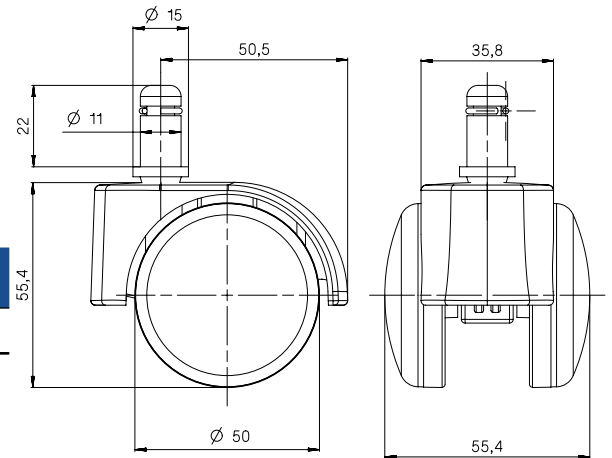

R50

Art.		Codice Part no	Pallet cm	Pezzi / pallet Pallet qty
R50	D50 P11	21Z019		

R50M *

Art.		Codice Part no	Pallet cm	Pezzi / pallet Pallet qty
R50M	D50 PU P11	21Z020		

* Autofrenanti/Self-braking 21Z012 **NEW**

R65G

Art.		Codice Part no	Pallet cm	Pezzi / pallet Pallet qty
R65G	D65 glass P11	21Z023		

R65MG *

Art.		Codice Part no	Pallet cm	Pezzi / pallet Pallet qty
R65MG	D65 morbida glass P11	21Z024		

* Autofrenanti/Self-braking 21Z012 **NEW**

PIEDINO PER BASE

Art.		Codice Part no	Pallet cm	Pezzi / pallet Pallet qty
PIE01	Piedino Nero Base P11	20V303		