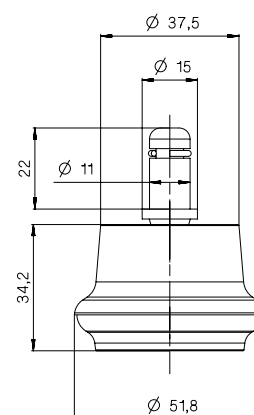

R50

Art.		Codice Part no	Pallet cm	Pezzi / pallet Pallet qty
R50	D50 P11	21Z019		

R50M *

Art.		Codice Part no	Pallet cm	Pezzi / pallet Pallet qty
R50M	D50 PU P11	21Z020		

* Autofrenanti/Self-braking 21Z012 **NEW**

PIEDINO PER BASE

Art.		Codice Part no	Pallet cm	Pezzi / pallet Pallet qty
PIE01	Piedino Nero Base P11	20V303		