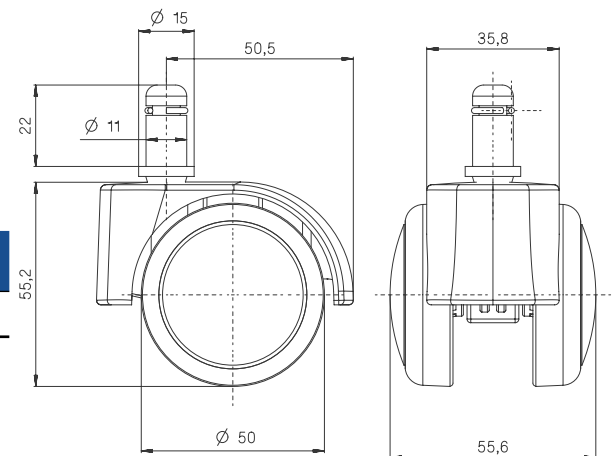

R50

Art.		Codice Part no	Pallet cm	Pezzi / pallet Pallet qty
R50	D50 P11	21Z019		

R50M *

Art.		Codice Part no	Pallet cm	Pezzi / pallet Pallet qty
R50M	D50 PU P11	21Z020		

* Autofrenanti/Self-braking 21Z012 **NEW**

R65G

Art.		Codice Part no	Pallet cm	Pezzi / pallet Pallet qty
R65G	D65 glass P11	21Z023		

R65MG *

Art.		Codice Part no	Pallet cm	Pezzi / pallet Pallet qty
R65MG	D65 morbida glass P11	21Z024		

* Autofrenanti/Self-braking 21Z012 **NEW**

PIEDINO PER BASE

Art.		Codice Part no	Pallet cm	Pezzi / pallet Pallet qty
PIE01	Piedino Nero Base P11	20V303		