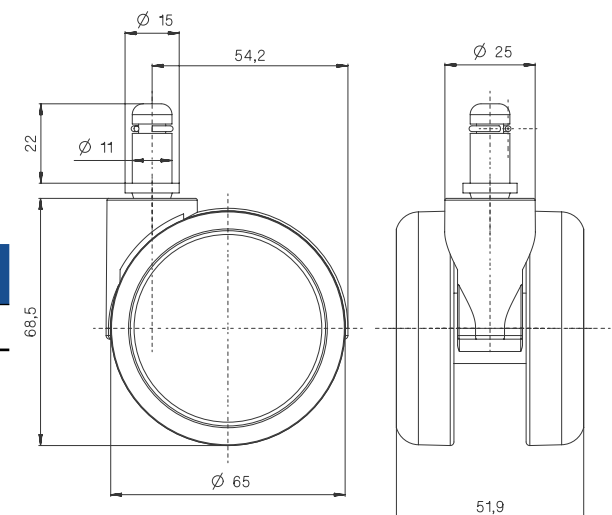

R50

Art.		Codice Part no	Pallet cm	Pezzi / pallet Pallet qty
R50	D50 P11	21Z019		

R50M *

Art.		Codice Part no	Pallet cm	Pezzi / pallet Pallet qty
R50M	D50 PU P11	21Z020		

* Autofrenanti/Self-braking 21Z012 **NEW**

R65G

Art.		Codice Part no	Pallet cm	Pezzi / pallet Pallet qty
R65G	D65 glass P11	21Z023		

R65MG *

Art.		Codice Part no	Pallet cm	Pezzi / pallet Pallet qty
R65MG	D65 morbida glass P11	21Z024		

* Autofrenanti/Self-braking 21Z012 **NEW**

PIEDINO PER BASE

Art.		Codice Part no	Pallet cm	Pezzi / pallet Pallet qty
PIE01	Piedino Nero Base P11	20V303		