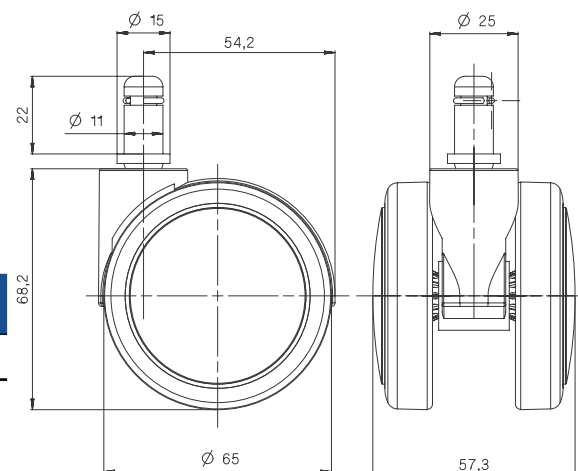

R50

Art.		Codice Part no	Pallet cm	Pezzi / pallet Pallet qty
R50	D50 P11	21Z019		

R50M *

Art.		Codice Part no	Pallet cm	Pezzi / pallet Pallet qty
R50M	D50 PU P11	21Z020		

* Autofrenanti/Self-braking 21Z012 **NEW**

R65G

Art.		Codice Part no	Pallet cm	Pezzi / pallet Pallet qty
R65G	D65 glass P11	21Z023		

R65MG *

Art.		Codice Part no	Pallet cm	Pezzi / pallet Pallet qty
R65MG	D65 morbida glass P11	21Z024		

* Autofrenanti/Self-braking 21Z012 **NEW**

PIEDINO PER BASE

Art.		Codice Part no	Pallet cm	Pezzi / pallet Pallet qty
PIE01	Piedino Nero Base P11	20V303		