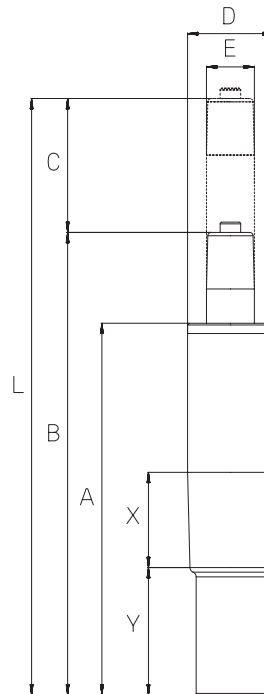

**NEW**

Codice Part no	PG Alzata a gas PG Gas lift	mm								Abbinabile alla base: Can be combined with:
		A	B	C	D	E	L	X	Y	
20V257N	28x50x230 C50 nero/black corsa/stroke 140	230	273	140	Ø50	Ø28	413	50	0	Dune 4 bassa/low
20V258N	28x50x230 C70 nero/black corsa/stroke 140	230	273	140	Ø50	Ø28	413	55	15	
20V263N	28x50x230 C105 nero/black corsa/stroke 140	230	273	140	Ø50	Ø28	413	55	50	
20V259N	28x50x230 C130 nero/black corsa/stroke 140	230	273	140	Ø50	Ø28	413	55	75	Pop, Sirio
20V260N	28x50x230 C150 nero/black corsa/stroke 140	230	273	140	Ø50	Ø28	413	55	95	Dune 5
20V261N	28x50x230 C190 nero/black corsa/stroke 140	230	273	140	Ø50	Ø28	413	55	135	Trend, More, Clean
20V262N	28x50x185 C70 nero/black corsa/stroke 90	185	260	90	Ø50	Ø28	350	55	15	
20V305N	28x50x390 C55 nero/black corsa/stroke 245	390	465	245	Ø50	Ø28	710	55	0	