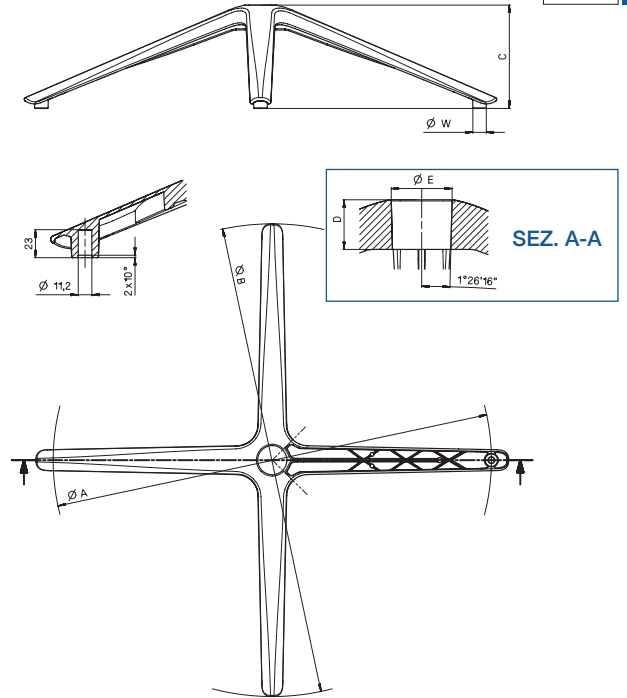

DUNE 4 LOW 720

DUNE 5

DUNE 4 HIGH 720

PA +30% GF

DUNE 5
Plastica nera
Plastic black

DUNE 4 LOW 820

DUNE
Piedino grigio
Base foot grey
20V163

Art.	Finitura Finish	Codice Part no	Pallet cm	Pezzi / pallet Pallet qty
DUNE 4 LOW 820 C.50	Nero/Black	60X917	120x110x185	60
	Lucido/Polished	60X916	120x110x185	60
DUNE 4 LOW 720 C.50	Nero/Black	60X919	120x110x185	75
	Lucido/Polished	60X918	120x110x185	75
DUNE 4 HIGH 720 C.50	Lucido/Polished	60X910	120x110x190	75
DUNE 5 C.50	Lucido/Polished	40X908	70x77x90	15
	Nero bucciato/Black orange peel	40X912	70x77x90	15
	PFP	40X978	145x110x125	60
	Plastica nera/Plastic black	56X305	100x120x210	90
	Plastica bianca/Plastic white	56X306	100x120x210	90
	Plastica grigia/Plastic grey	56X302	145x108x124	68

DUNE 5

DUNE 4 HIGH 720

DUNE 4 LOW 820

DUNE 4 LOW 720

DUNE	5	low 720	high 720	low 820
A	680 mm 26,77 inc.	720 mm 28,35 inc.	720 mm 28,35 inc.	820 mm 32,28 inc.
B	735,4 mm 28,95 inc.	776,5 mm 30,57 inc.	776,5 mm 30,57 inc.	877,4 mm 34,54 inc.
C	98 mm 3,86 inc.	58 mm 2,28 inc.	170 mm 6,69 inc.	58 mm 2,28 inc.
D	42 mm 1,65 inc.	37 mm 1,46 inc.	41 mm 1,61 inc.	37 mm 1,46 inc.
Ø E	50 mm (*) 1,97 inc.	50 mm (*) 1,97 inc.	50 mm (*) 1,97 inc.	50 mm (*) 1,97 inc.
Ø W	22 mm 0,87 inc.	22 mm 0,87 inc.	-	-

(*) disponibile anche cono da 40 mm

(**) disponibile piedino in plastica.

(*) also available with 40 mm cone

(**) Plastic glides available.