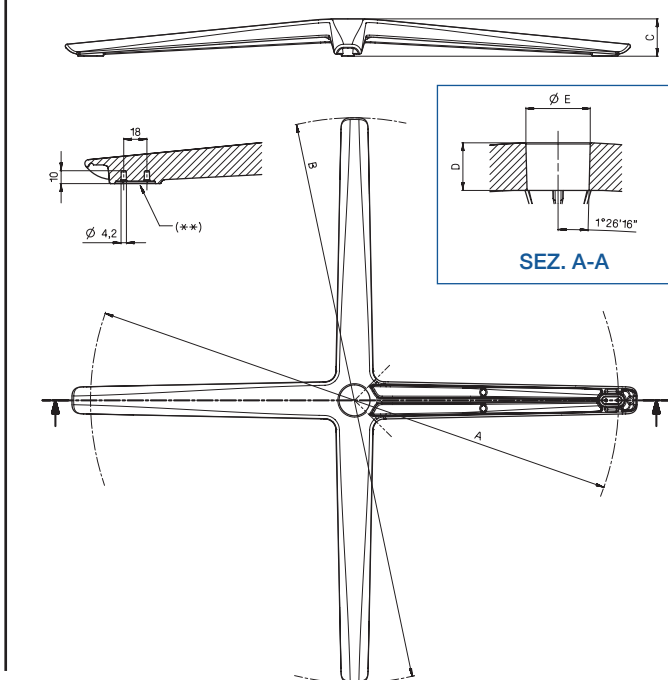

DUNE 4 LOW 720

DUNE 5

DUNE 4 HIGH 720

PA +30% GF

DUNE 5
Plastica nera
Plastic black

DUNE 4 LOW 820

DUNE
Piedino grigio
Base foot grey
20V163

Art.	Finitura Finish	Codice Part no	Pallet cm	Pezzi / pallet Pallet qty
DUNE 4 LOW 820 C.50	Nero/Black	60X917	120x110x185	60
	Lucido/Polished	60X916	120x110x185	60
DUNE 4 LOW 720 C.50	Nero/Black	60X919	120x110x185	75
	Lucido/Polished	60X918	120x110x185	75
DUNE 4 HIGH 720 C.50	Lucido/Polished	60X910	120x110x190	75
DUNE 5 C.50	Lucido/Polished	40X908	70x77x90	15
	Nero bucciato/Black orange peel	40X912	70x77x90	15
	PFP	40X978	145x110x125	60
	Plastica nera/Plastic black	56X305	100x120x210	90
	Plastica bianca/Plastic white	56X306	100x120x210	90
	Plastica grigia/Plastic grey	56X302	145x108x124	68

DUNE 5

DUNE 4 HIGH 720

DUNE 4 LOW 820

DUNE 4 LOW 720

DUNE	5	low 720	high 720	low 820
A	680 mm 26,77 inc.	720 mm 28,35 inc.	720 mm 28,35 inc.	820 mm 32,28 inc.
B	735,4 mm 28,95 inc.	776,5 mm 30,57 inc.	776,5 mm 30,57 inc.	877,4 mm 34,54 inc.
C	98 mm 3,86 inc.	58 mm 2,28 inc.	170 mm 6,69 inc.	58 mm 2,28 inc.
D	42 mm 1,65 inc.	37 mm 1,46 inc.	41 mm 1,61 inc.	37 mm 1,46 inc.
Ø E	50 mm (*) 1,97 inc.	50 mm (*) 1,97 inc.	50 mm (*) 1,97 inc.	50 mm (*) 1,97 inc.
Ø W	22 mm 0,87 inc.	22 mm 0,87 inc.	-	-

(*) disponibile anche cono da 40 mm

(**) disponibile piedino in plastica.

(*) also available with 40 mm cone

(**) Plastic glides available.