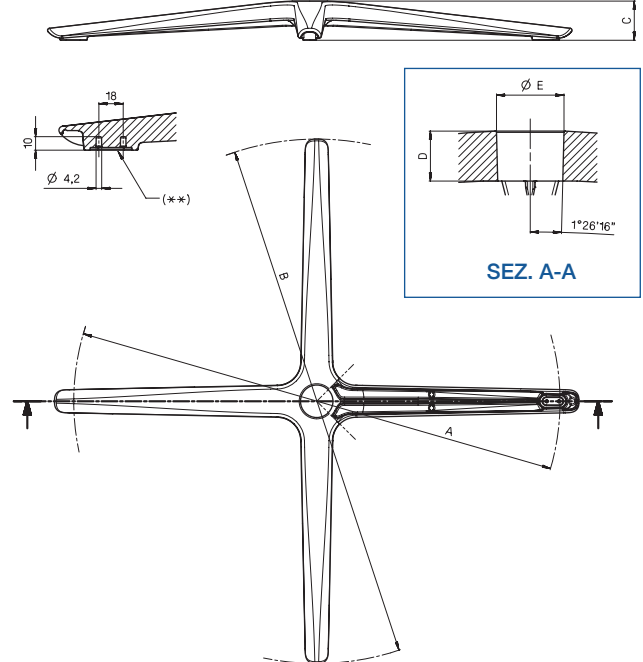

DUNE 5

DUNE 4 HIGH 720

DUNE 4 LOW 820

DUNE 4 LOW 720

DUNE	5	low 720	high 720	low 820
A	680 mm 26,77 inc.	720 mm 28,35 inc.	720 mm 28,35 inc.	820 mm 32,28 inc.
B	735,4 mm 28,95 inc.	776,5 mm 30,57 inc.	776,5 mm 30,57 inc.	877,4 mm 34,54 inc.
C	98 mm 3,86 inc.	58 mm 2,28 inc.	170 mm 6,69 inc.	58 mm 2,28 inc.
D	42 mm 1,65 inc.	37 mm 1,46 inc.	41 mm 1,61 inc.	37 mm 1,46 inc.
Ø E	50 mm (*) 1,97 inc.	50 mm (*) 1,97 inc.	50 mm (*) 1,97 inc.	50 mm (*) 1,97 inc.
Ø W	22 mm 0,87 inc.	22 mm 0,87 inc.	-	-

(*) disponibile anche cono da 40 mm

(**) disponibile piedino in plastica.

(*) also available with 40 mm cone

(**) Plastic glides available.