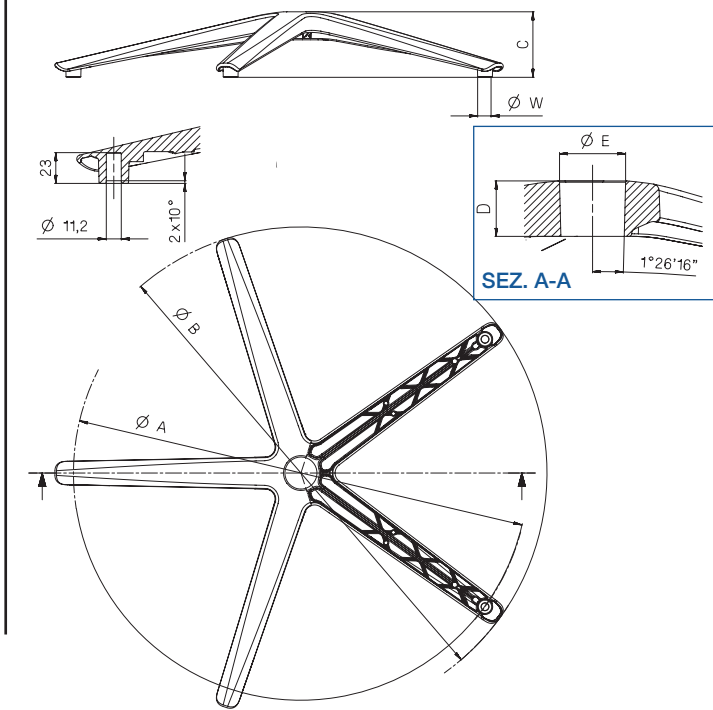

DUNE 4 LOW 720

DUNE 5

DUNE 4 HIGH 720

PA +30% GF

DUNE 5
Plastica nera
Plastic black

DUNE 4 LOW 820

DUNE
Piedino grigio
Base foot grey
20V163

Art.	Finitura Finish	Codice Part no	Pallet cm	Pezzi / pallet Pallet qty
DUNE 4 LOW 820 C.50	Nero/Black	60X917	120x110x185	60
	Lucido/Polished	60X916	120x110x185	60
DUNE 4 LOW 720 C.50	Nero/Black	60X919	120x110x185	75
	Lucido/Polished	60X918	120x110x185	75
DUNE 4 HIGH 720 C.50	Lucido/Polished	60X910	120x110x190	75
DUNE 5 C.50	Lucido/Polished	40X908	70x77x90	15
	Nero bucciato/Black orange peel	40X912	70x77x90	15
	PFP	40X978	145x110x125	60
	Plastica nera/Plastic black	56X305	100x120x210	90
	Plastica bianca/Plastic white	56X306	100x120x210	90
	Plastica grigia/Plastic grey	56X302	145x108x124	68

DUNE 5

DUNE 4 HIGH 720

DUNE 4 LOW 820

DUNE 4 LOW 720

DUNE	5	low 720	high 720	low 820
A	680 mm 26,77 inc.	720 mm 28,35 inc.	720 mm 28,35 inc.	820 mm 32,28 inc.
B	735,4 mm 28,95 inc.	776,5 mm 30,57 inc.	776,5 mm 30,57 inc.	877,4 mm 34,54 inc.
C	98 mm 3,86 inc.	58 mm 2,28 inc.	170 mm 6,69 inc.	58 mm 2,28 inc.
D	42 mm 1,65 inc.	37 mm 1,46 inc.	41 mm 1,61 inc.	37 mm 1,46 inc.
Ø E	50 mm (*) 1,97 inc.	50 mm (*) 1,97 inc.	50 mm (*) 1,97 inc.	50 mm (*) 1,97 inc.
Ø W	22 mm 0,87 inc.	22 mm 0,87 inc.	-	-

(*) disponibile anche cono da 40 mm

(**) disponibile piedino in plastica.

(*) also available with 40 mm cone

(**) Plastic glides available.