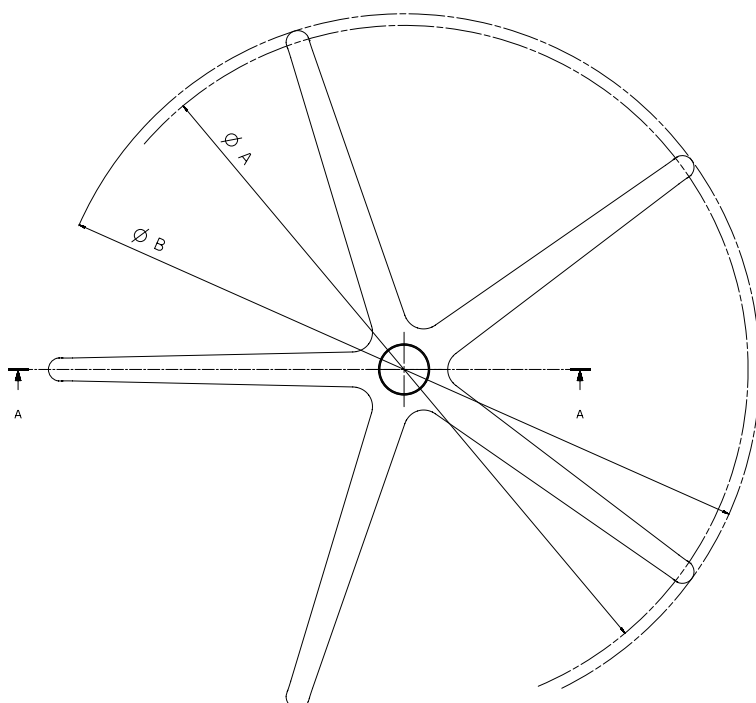

NEW

| GERMAN 700 | |
|------------|----------------------------|
| A | 680 mm 26,78 inc |
| B | 700 mm 27,56 inc |
| C | 116 mm 4,57 inc |
| D | 65 mm 2,56 inc |
| Ø E | 50 mm 1,97 inc |
| Ø W | 23 mm 0,91 inc |

| Art. | Finitura Finish | Codice Part no | Pallet cm | Pezzi / pallet Pallet qty |
|---------------|---|-------------------|-------------|------------------------------|
| GERMAN | Plastica nera con anello/Plastic black with ring | 56X450 | 100x120x200 | 140 |
| | Plastica bianca ral 9003 con anello/Plastic white with ring | 56X453 | 100x120x200 | 140 |