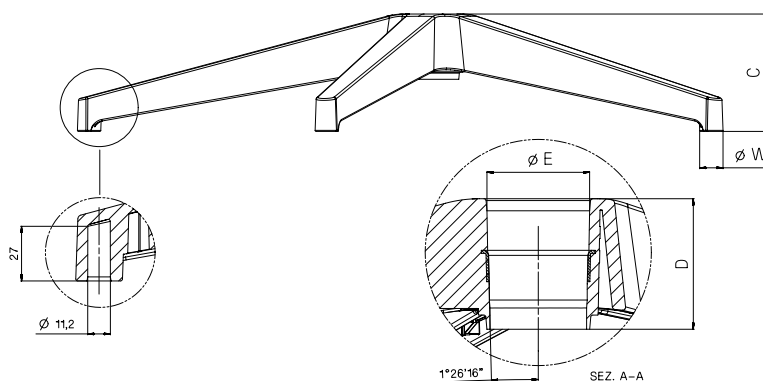

NEW

| GERMAN 700 | |
|------------|----------------------------|
| A | 680 mm 26,78 inc |
| B | 700 mm 27,56 inc |
| C | 116 mm 4,57 inc |
| D | 65 mm 2,56 inc |
| Ø E | 50 mm 1,97 inc |
| Ø W | 23 mm 0,91 inc |

| Art. | Finitura Finish | Codice Part no | Pallet cm | Pezzi / pallet Pallet qty |
|---------------|---|-------------------|-------------|------------------------------|
| GERMAN | Plastica nera con anello/Plastic black with ring | 56X450 | 100x120x200 | 140 |
| | Plastica bianca ral 9003 con anello/Plastic white with ring | 56X453 | 100x120x200 | 140 |