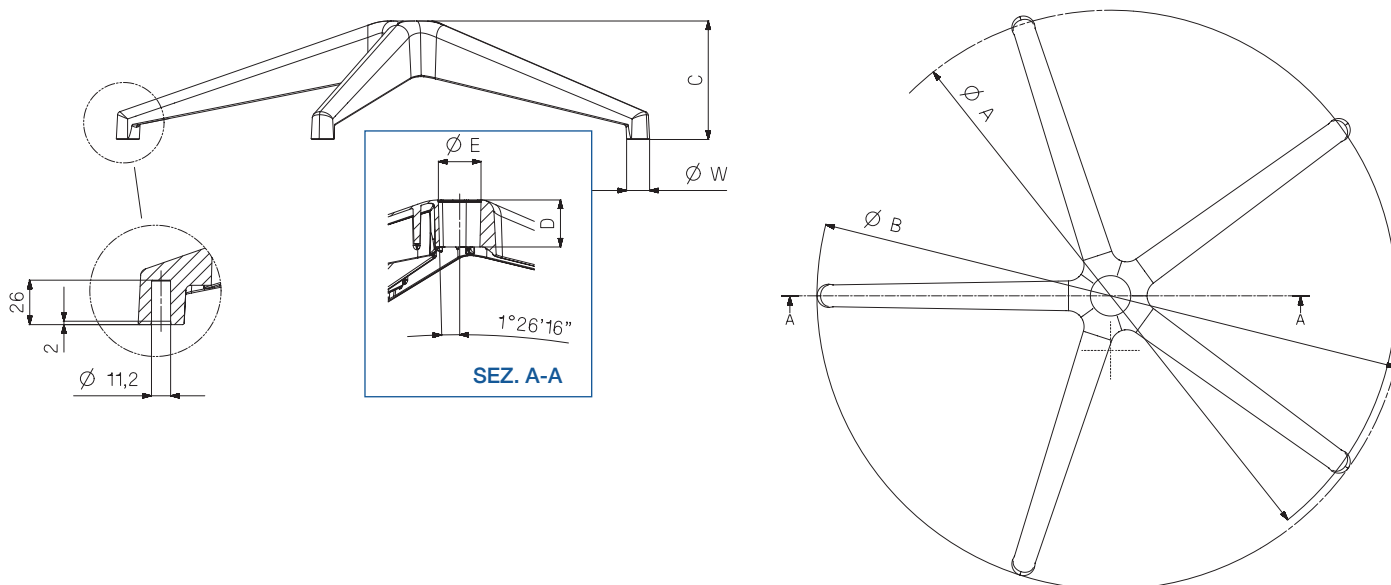

TREND 5

PA +30% GF

TREND 5
Plastica nera
Plastic black

TREND 4

Art.	Finitura Finish	Codice Part no	Pallet cm	Pezzi / pallet Pallet qty
TREND 4	Lucido/Polished	61X221	120x110x180	100
TREND 5	Lucido/Polished	42X119	145x110x125	78
	Nero/Black	41X110	130x110x200	100
	Sabbiato/Sandblasted	42X118	145X108X125	114
	Plastica bianca/Plastic white	56X115	145x108x124	90
	Plastica grigia/Plastic grey	56X116	145x108x124	90
	Plastica nera/Plastic black	56X122	100x120x220	120
	Plastica nera/Plastic black no ring	56X124	100x120x220	120

TREND 4

TREND 5

TREND	4	5
ØA	718 mm 28,26 inc	660 mm 25,98 inc
ØB	745 mm 29,33 inc	687 mm 27,05 inc
C	138,6 mm 5,46 inc	138,6 mm 5,46 inc
D	55 mm 2,38 inc	55 mm 2,16 inc
Ø E	50 mm 1,97 inc	50 mm 1,97 inc
Ø W	27 mm 1,06 inc	27 mm 1,06 inc