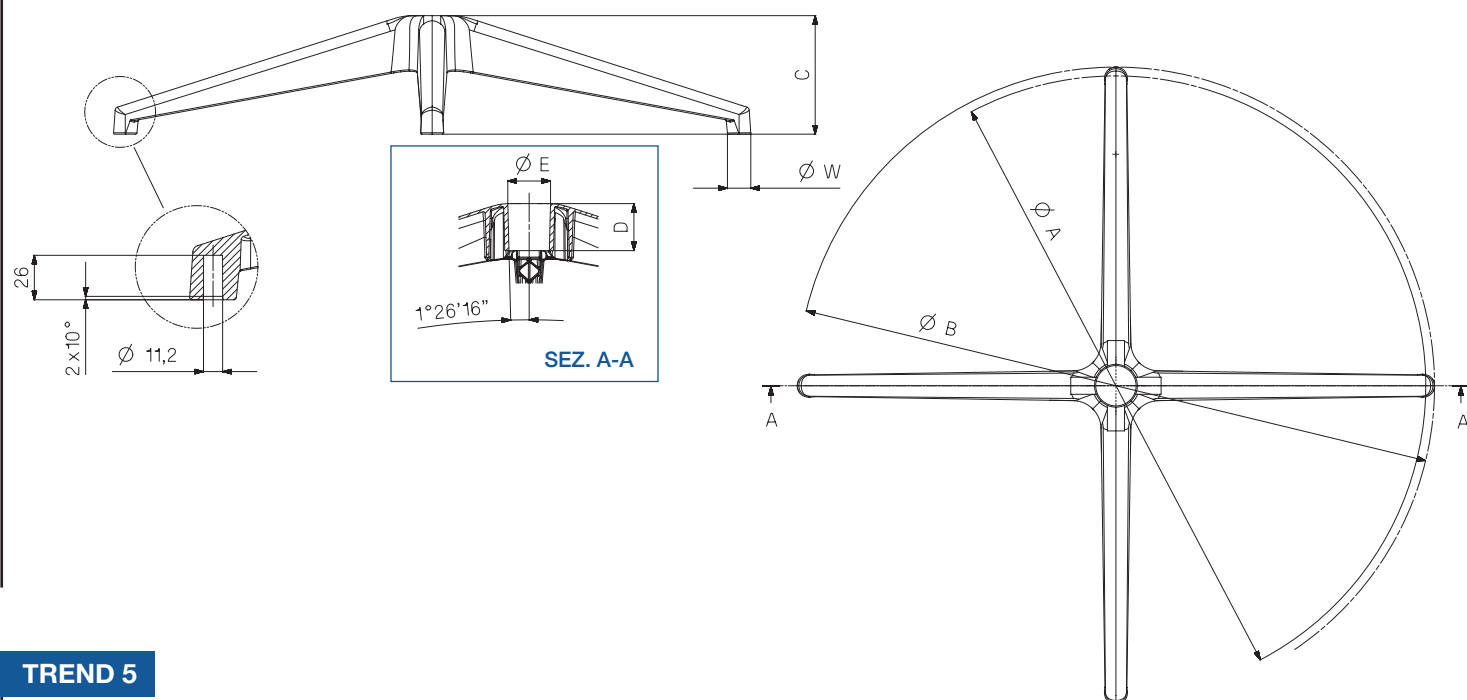

TREND 5

PA +30% GF

TREND 5
Plastica nera
Plastic black

TREND 4

Art.	Finitura Finish	Codice Part no	Pallet cm	Pezzi / pallet Pallet qty
TREND 4	Lucido/Polished	61X221	120x110x180	100
TREND 5	Lucido/Polished	42X119	145x110x125	78
	Nero/Black	41X110	130x110x200	100
	Sabbiato/Sandblasted	42X118	145X108X125	114
	Plastica bianca/Plastic white	56X115	145x108x124	90
	Plastica grigia/Plastic grey	56X116	145x108x124	90
	Plastica nera/Plastic black	56X122	100x120x220	120
	Plastica nera/Plastic black no ring	56X124	100x120x220	120

TREND 4

TREND 5

TREND	4	5
ØA	718 mm 28,26 inc	660 mm 25,98 inc
ØB	745 mm 29,33 inc	687 mm 27,05 inc
C	138,6 mm 5,46 inc	138,6 mm 5,46 inc
D	55 mm 2,38 inc	55 mm 2,16 inc
Ø E	50 mm 1,97 inc	50 mm 1,97 inc
Ø W	27 mm 1,06 inc	27 mm 1,06 inc