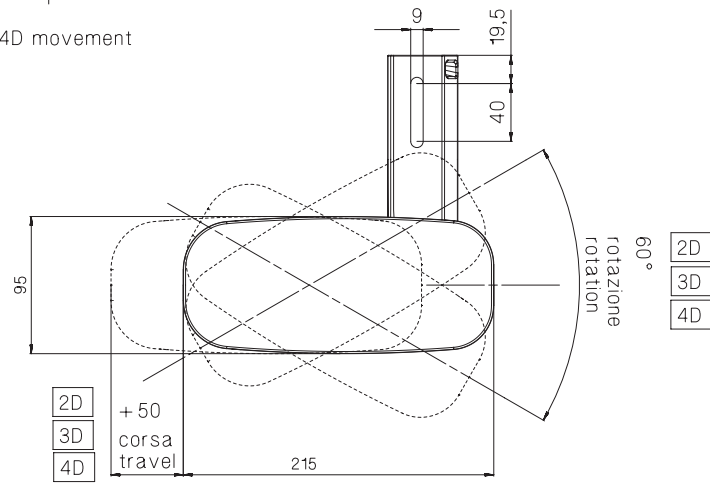

20L112

Quick release 54 mm
Nero/Black

ELIOS

Coppia braccioli regolabili/
Pair of adjustable armrests

Art.	Opzioni Options	Codice Part no	Pallet cm	Coppie per pallet Pallet qty
	Plastica trapezia/Plastic trapezoidal 1D PP pad	11L838	120x80x100	150
	Plastica 3 fori/Plastic 3 hole fixing 1D PP pad	11L842	120x80x100	150
	Plastica trapezia/Plastic trapezoidal 1D TPU pad	11L837	120x80x100	150
	Plastica 3 fori/Plastic 3 hole fixing 1D TPU pad	11L841	120x80x100	150
	Plastica trapezia/Plastic trapezoidal 3D PP pad	11L840	120x80x100	150
	Plastica 3 fori/Plastic 3 hole fixing 3D PP pad	11L844	120x80x100	150
	Plastica trapezia/Plastic trapezoidal 3D TPU pad	11L839	120x80x100	150
	Plastica 3 fori/Plastic 3 hole fixing 3D TPU pad	11L843	120x80x100	150
	Alluminio trapezia/Aluminium trapezoidal 1D PP pad	11L918	120x80x100	150
	Alluminio 3 fori/Aluminium 3 hole fixing 1D PP pad	11L922	120x80x100	150
	Alluminio trapezia/Aluminium trapezoidal 1D TPU pad	11L917	120x80x100	150
	Alluminio 3 fori/Aluminium 3 hole fixing 1D TPU pad	11L921	120x80x100	150
	Alluminio trapezia/Aluminium trapezoidal 3D PP pad	11L920	120x80x100	150
	Alluminio 3 fori/Aluminium 3 hole fixing 3D PP pad	11L924	120x80x100	150
	Alluminio trapezia/Aluminium trapezoidal 3D TPU pad	11L919	120x80x100	150
	Alluminio 3 fori/Aluminium 3 hole fixing 3D TPU pad	11L923	120x80x100	150

ELIOS STAFFA TRAPEZOIDALE
ELIOS TRAPEZOIDAL BRACKET

ELIOS A 3 FORI
ELIOS 3 HOLE FIXING