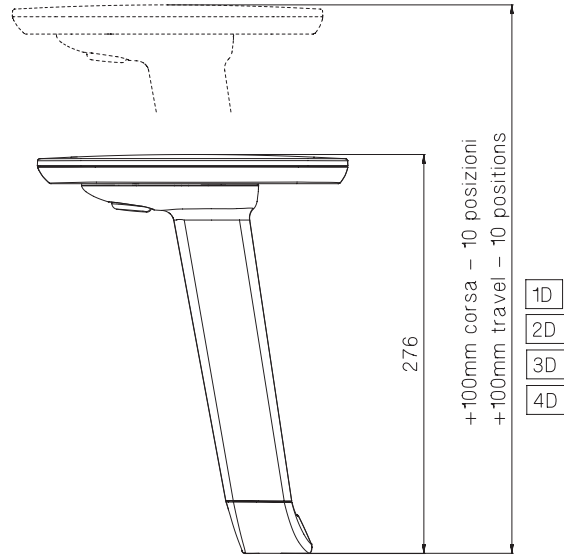

20L112

Quick release 54 mm
Nero/Black

ELIOS

Coppia braccioli regolabili/
Pair of adjustable armrests

Art.	Opzioni Options	Codice Part no	Pallet cm	Coppie per pallet Pallet qty
	Plastica trapezia/Plastic trapezoidal 1D PP pad	11L838	120x80x100	150
	Plastica 3 fori/Plastic 3 hole fixing 1D PP pad	11L842	120x80x100	150
	Plastica trapezia/Plastic trapezoidal 1D TPU pad	11L837	120x80x100	150
	Plastica 3 fori/Plastic 3 hole fixing 1D TPU pad	11L841	120x80x100	150
	Plastica trapezia/Plastic trapezoidal 3D PP pad	11L840	120x80x100	150
	Plastica 3 fori/Plastic 3 hole fixing 3D PP pad	11L844	120x80x100	150
	Plastica trapezia/Plastic trapezoidal 3D TPU pad	11L839	120x80x100	150
	Plastica 3 fori/Plastic 3 hole fixing 3D TPU pad	11L843	120x80x100	150
	Alluminio trapezia/Aluminium trapezoidal 1D PP pad	11L918	120x80x100	150
	Alluminio 3 fori/Aluminium 3 hole fixing 1D PP pad	11L922	120x80x100	150
	Alluminio trapezia/Aluminium trapezoidal 1D TPU pad	11L917	120x80x100	150
	Alluminio 3 fori/Aluminium 3 hole fixing 1D TPU pad	11L921	120x80x100	150
	Alluminio trapezia/Aluminium trapezoidal 3D PP pad	11L920	120x80x100	150
	Alluminio 3 fori/Aluminium 3 hole fixing 3D PP pad	11L924	120x80x100	150
	Alluminio trapezia/Aluminium trapezoidal 3D TPU pad	11L919	120x80x100	150
	Alluminio 3 fori/Aluminium 3 hole fixing 3D TPU pad	11L923	120x80x100	150

ELIOS STAFFA TRAPEZOIDALE
ELIOS TRAPEZOIDAL BRACKET

ELIOS A 3 FORI
ELIOS 3 HOLE FIXING