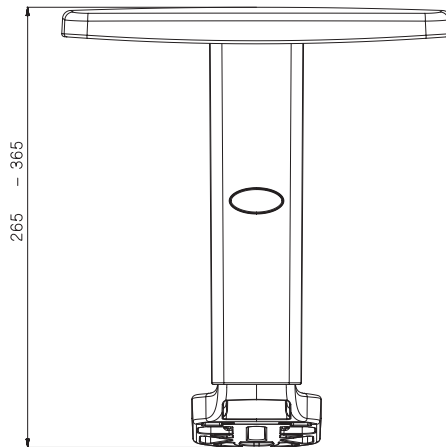

Bracciolo **MOVE**

MOVE armrest

NEW

Art.	Opzioni Options	Codice Part no	Pallet cm	Coppie per pallet Pallet qty
MOVE	Coppia braccioli regolabili 1d nero / Pair of adjustable armrests 1d black	11L701	100x120x210	280
	Coppia braccioli regolabili 1d bianco / Pair of adjustable armrests 1d white	11L702	100x120x210	280