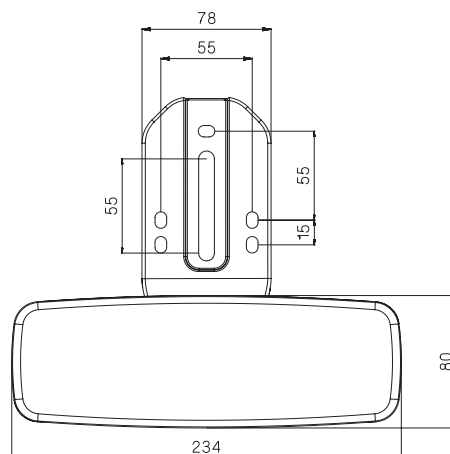

Bracciolo **MOVE**

MOVE armrest

NEW

Art.	Opzioni Options	Codice Part no	Pallet cm	Coppie per pallet Pallet qty
MOVE	Coppia braccioli regolabili 1d nero / Pair of adjustable armrests 1d black	11L701	100x120x210	280
	Coppia braccioli regolabili 1d bianco / Pair of adjustable armrests 1d white	11L702	100x120x210	280