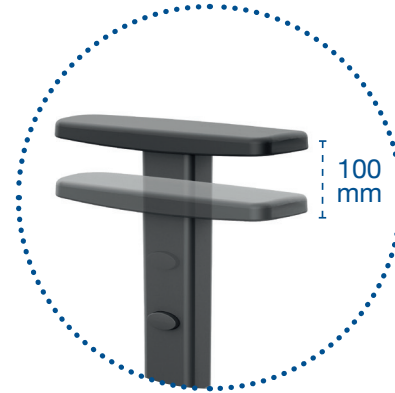

Bracciolo **MOVE**

MOVE armrest

NEW

Art.	Opzioni Options	Codice Part no	Pallet cm	Coppie per pallet Pallet qty
MOVE	Coppia braccioli regolabili 1d nero / Pair of adjustable armrests 1d black	11L701	100x120x210	280
	Coppia braccioli regolabili 1d bianco / Pair of adjustable armrests 1d white	11L702	100x120x210	280