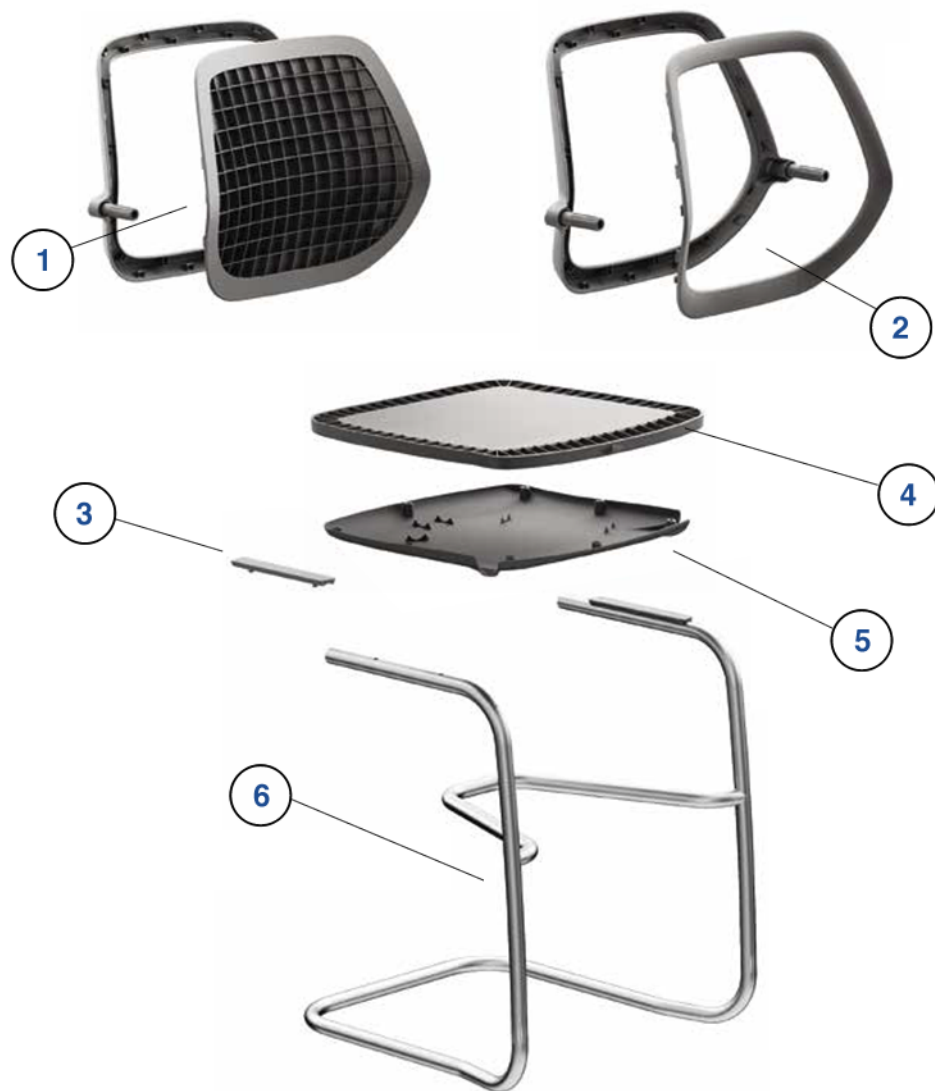

GENIUS telaio slitta/cantilever

1. 20V307N SC07 - Kit schienale pannello **GENIUS** nero per tappezzeria/ **GENIUS** kit inner + outer backrest for upholstered version
2. 20V286N SC03 - Kit schienale cornice **GENIUS** per rete / **GENIUS** kit backrest/frame for mesh
3. 20V290N - Bracciolo **GENIUS** n.2 / **GENIUS** armrest n.2
4. 20V287N - Interno sedile **GENIUS** nero / **GENIUS** inner seat black
5. 20V289N - Sottosedile **GENIUS** per slitta / **GENIUS** Outer seat for cantilever
6. 10H652 - Telaio slitta **GENIUS** cromato / Chromed cantilever **GENIUS** frame