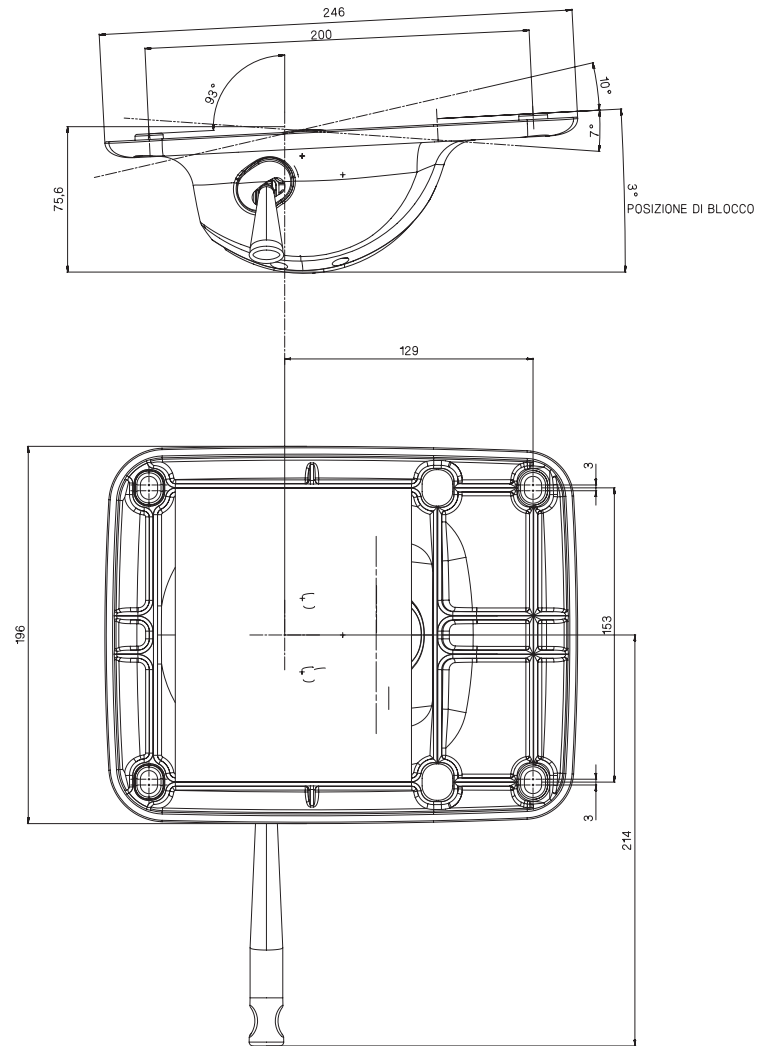

S-WAY FIXED

S-WAY TILT

ITA S-WAY è una famiglia di supporti fissi e oscillanti compatta e dal design attuale. La versione Tilt, oltre all'oscillazione all'indietro che consente di reclinare la sedia, off e la possibilità di oscillare anche in avanti per meglio adattarsi a situazioni di sale d'attesa, sale conferenza e sedie visitatore o di ambienti informali di collaborative office. Pur nella estrema intuitività e semplicità di utilizzo off e la possibilità di:

- bloccare la seduta in posizione neutra e oscillare solo all'indietro (solo per Tilt);
- regolare l'altezza della sedia;
- montare la scocca con interasse di fissaggio: 153 mm x 200 mm, 150 mm x 150 mm.

- lock the seat in the neutral position and only swing backwards (for Tilt only);
- adjust the height of the chair;
- mount the body with following fixing; dimensions: 153 mm x 200 mm, and 150 mm x 150 mm.

S-WAY FIXED

S-WAY TILT

Art.	Descrizione Description	Codice Part no	Pallet cm	Pezzi / pallet Pallet qty
S-WAY FISSO FIXED	Fisso reg. altezza / Fixed w height adj. 150x150	15B434	120x80x125	200
	Fisso no reg. altezza / Fixed w/o height adj. 150x150	15B432	80x75x215	300
	Fisso reg. altezza / Fixed w height adj. 153x200	15B414	120x80x125	200
	Fisso no reg. altezza / Fixed w/o height adj. 153x200	15B412	120x80x125	250
S-WAY OSCILLANTE TILT	No reg. altezza no blocco / W/o height adj. w/o locks 150x150	15B500	120x80x125	200
	Reg. altezza e blocco / W height adj. and locks 150x150	15B420	120x80x125	200
	Reg. altezza no blocco / W height adj. no locks 150x150	15B470	120x80x125	200
	No reg. altezza no blocco / W/o height adj. w/o locks 153x200	15B462	120x80x125	200
	Reg. altezza e blocco / W height adj. and locks 153x200	15B400	120x80x125	200
	Reg. altezza no blocco / W height adj. no locks 153x200	15B450	120x80x125	200