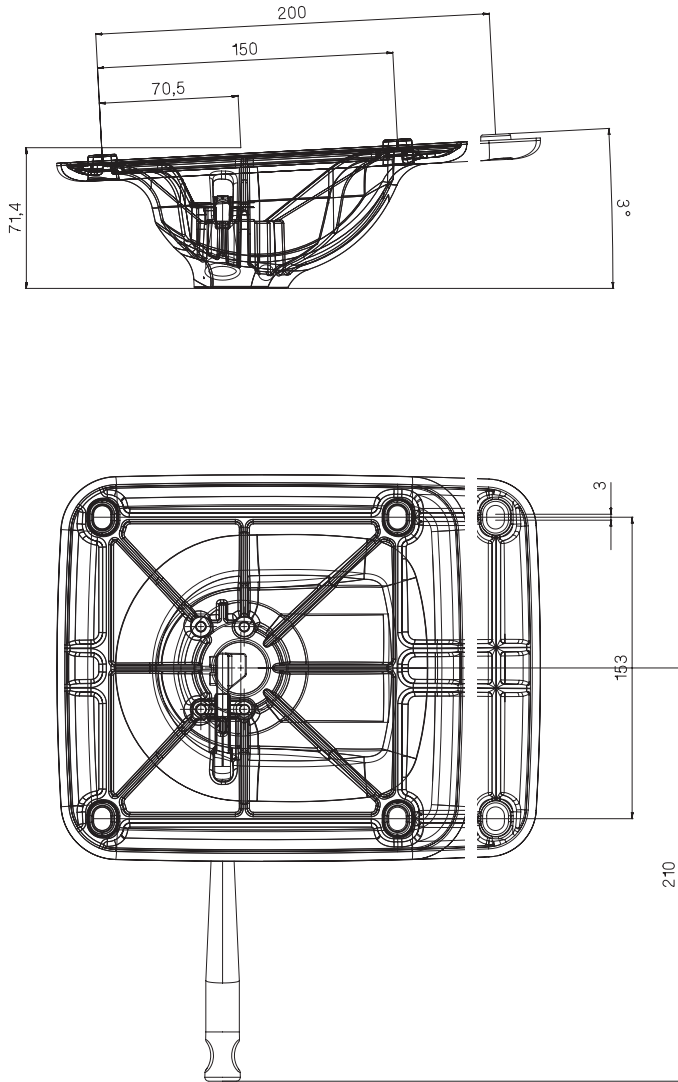

S-WAY FIXED

S-WAY TILT

ITA S-WAY è una famiglia di supporti fissi e oscillanti compatta e dal design attuale. La versione Tilt, oltre all'oscillazione all'indietro che consente di reclinare la sedia, off e la possibilità di oscillare anche in avanti per meglio adattarsi a situazioni di sale d'attesa, sale conferenza e sedie visitatore o di ambienti informali di collaborative office. Pur nella estrema intuitività e semplicità di utilizzo off e la possibilità di:

- bloccare la seduta in posizione neutra e oscillare solo all'indietro (solo per Tilt);
- regolare l'altezza della sedia;
- montare la scocca con interasse di fissaggio: 153 mm x 200 mm, 150 mm x 150 mm.

- lock the seat in the neutral position and only swing backwards (for Tilt only);
- adjust the height of the chair;
- mount the body with following fixing; dimensions: 153 mm x 200 mm, and 150 mm x 150 mm.

S-WAY FIXED

S-WAY TILT

Art.	Descrizione Description	Codice Part no	Pallet cm	Pezzi / pallet Pallet qty
S-WAY FISSO FIXED	Fisso reg. altezza / Fixed w height adj. 150x150	15B434	120x80x125	200
	Fisso no reg. altezza / Fixed w/o height adj. 150x150	15B432	80x75x215	300
	Fisso reg. altezza / Fixed w height adj. 153x200	15B414	120x80x125	200
	Fisso no reg. altezza / Fixed w/o height adj. 153x200	15B412	120x80x125	250
S-WAY OSCILLANTE TILT	No reg. altezza no blocco / W/o height adj. w/o locks 150x150	15B500	120x80x125	200
	Reg. altezza e blocco / W height adj. and locks 150x150	15B420	120x80x125	200
	Reg. altezza no blocco / W height adj. no locks 150x150	15B470	120x80x125	200
	No reg. altezza no blocco / W/o height adj. w/o locks 153x200	15B462	120x80x125	200
	Reg. altezza e blocco / W height adj. and locks 153x200	15B400	120x80x125	200
	Reg. altezza no blocco / W height adj. no locks 153x200	15B450	120x80x125	200