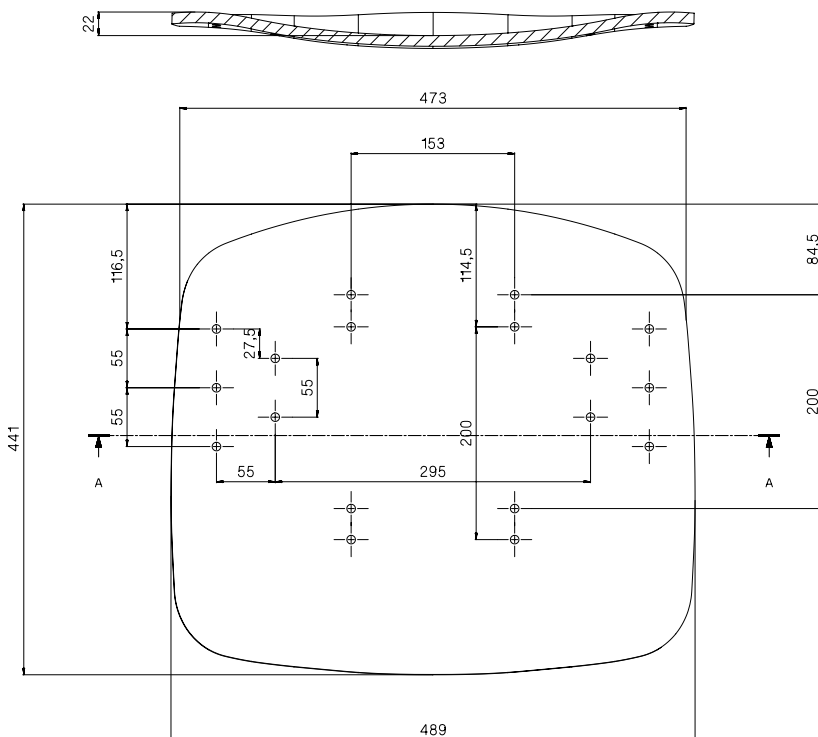

## Sintesi Foam

Art.	Descrizione Description	Codice Part no	Pallet cm	Pezzi / pallet Pallet qty
<b>SINTESI-W</b>	Sedile interno in legno/Wooden inner seat	20M007		
	Sottosedile/Outer seat	20V267	120x100x180	360
	Sottosedile bianco RAL 9003/ White RAL 9003 outer seat	20V267B	120x100x180	360
	Foam per sedile Sintesi/Foam for Sintesi seat	20V270		