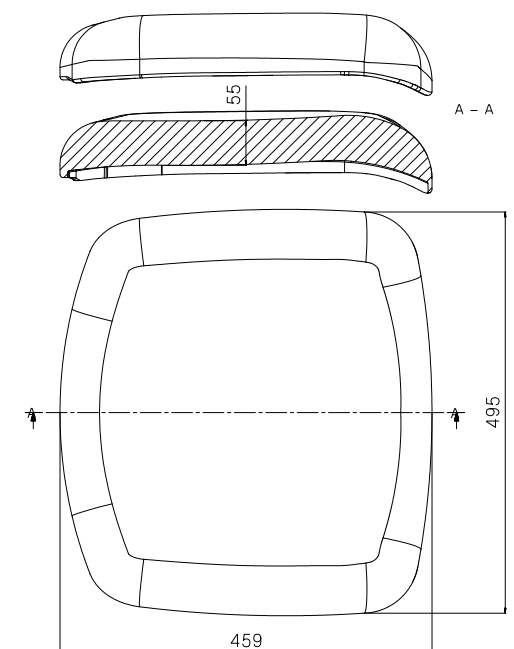

## Sintesi Foam

Art.	Descrizione Description	Codice Part no	Pallet cm	Pezzi / pallet Pallet qty
<b>SINTESI-W</b>	Sedile interno in legno/Wooden inner seat	20M007		
	Sottosedile/Outer seat	20V267	120x100x180	360
	Sottosedile bianco RAL 9003/ White RAL 9003 outer seat	20V267B	120x100x180	360
	Foam per sedile Sintesi/Foam for Sintesi seat	20V270		