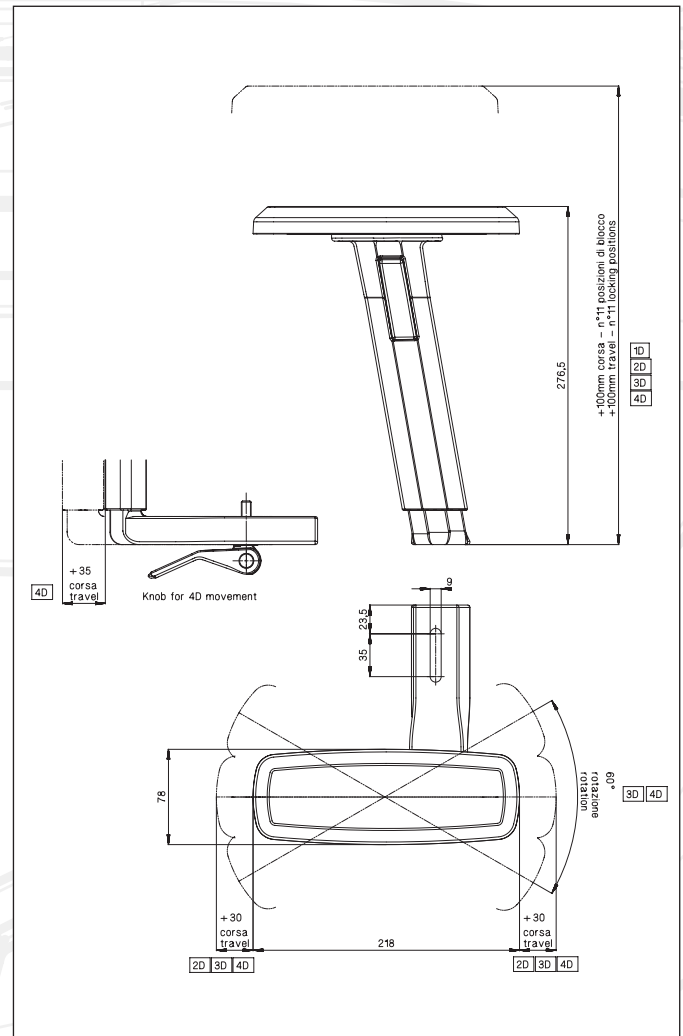

## BRACCIOLO ESA CON PAD IN PU ESA ARM REST WITH PAD IN PU

I braccioli ESA sono disponibili nelle versioni 1D, 2D, 3D, e con quick release (4D).

Esa armrests are available 1D, 2D, 3D, and with the know for the 4D movement.

Article	ESA LEFT	ESA RIGHT
Finish	Polished+PU	Polished+PU
Part No	10L901	10L902
Pallet Qty	250	250