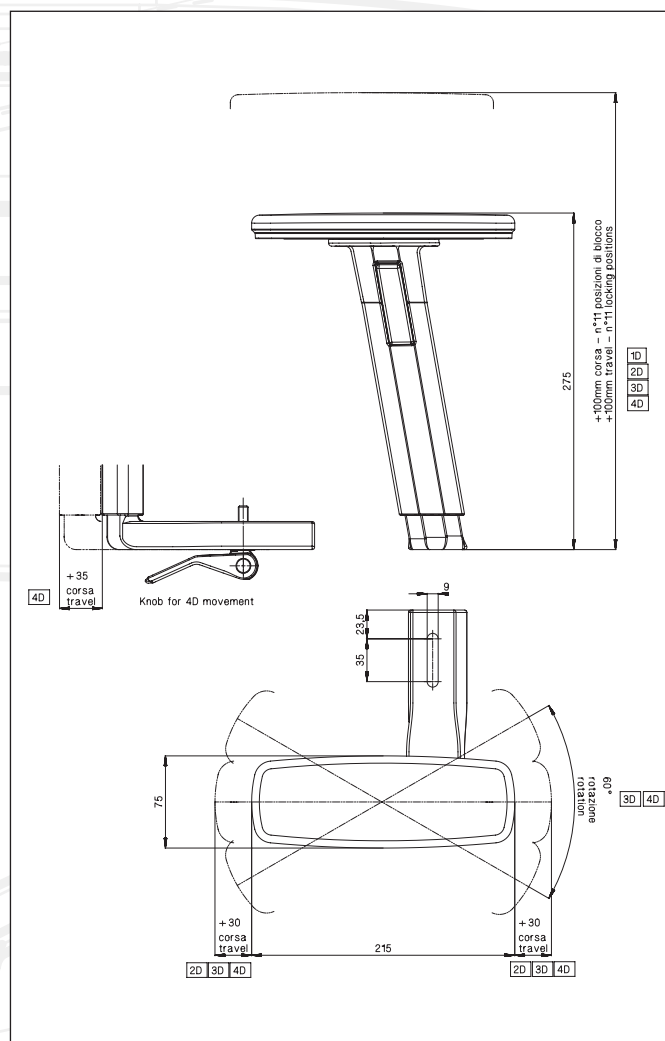

# BRACCIOLO ESA CON PAD IN TPE ESA ARM REST WITH PAD IN TPE

I braccioli ESA sono disponibili nelle versioni 1D, 2D, 3D, e con quick release (4D).  
Esa armrests are available 1D, 2D, 3D, and with the know for the 4D movement.

Article	ESA LEFT	ESA RIGHT
Finish	Plastic+TPE	Plastic+TPE
Part No	10L819	10L820
Pallet Qty	250	250