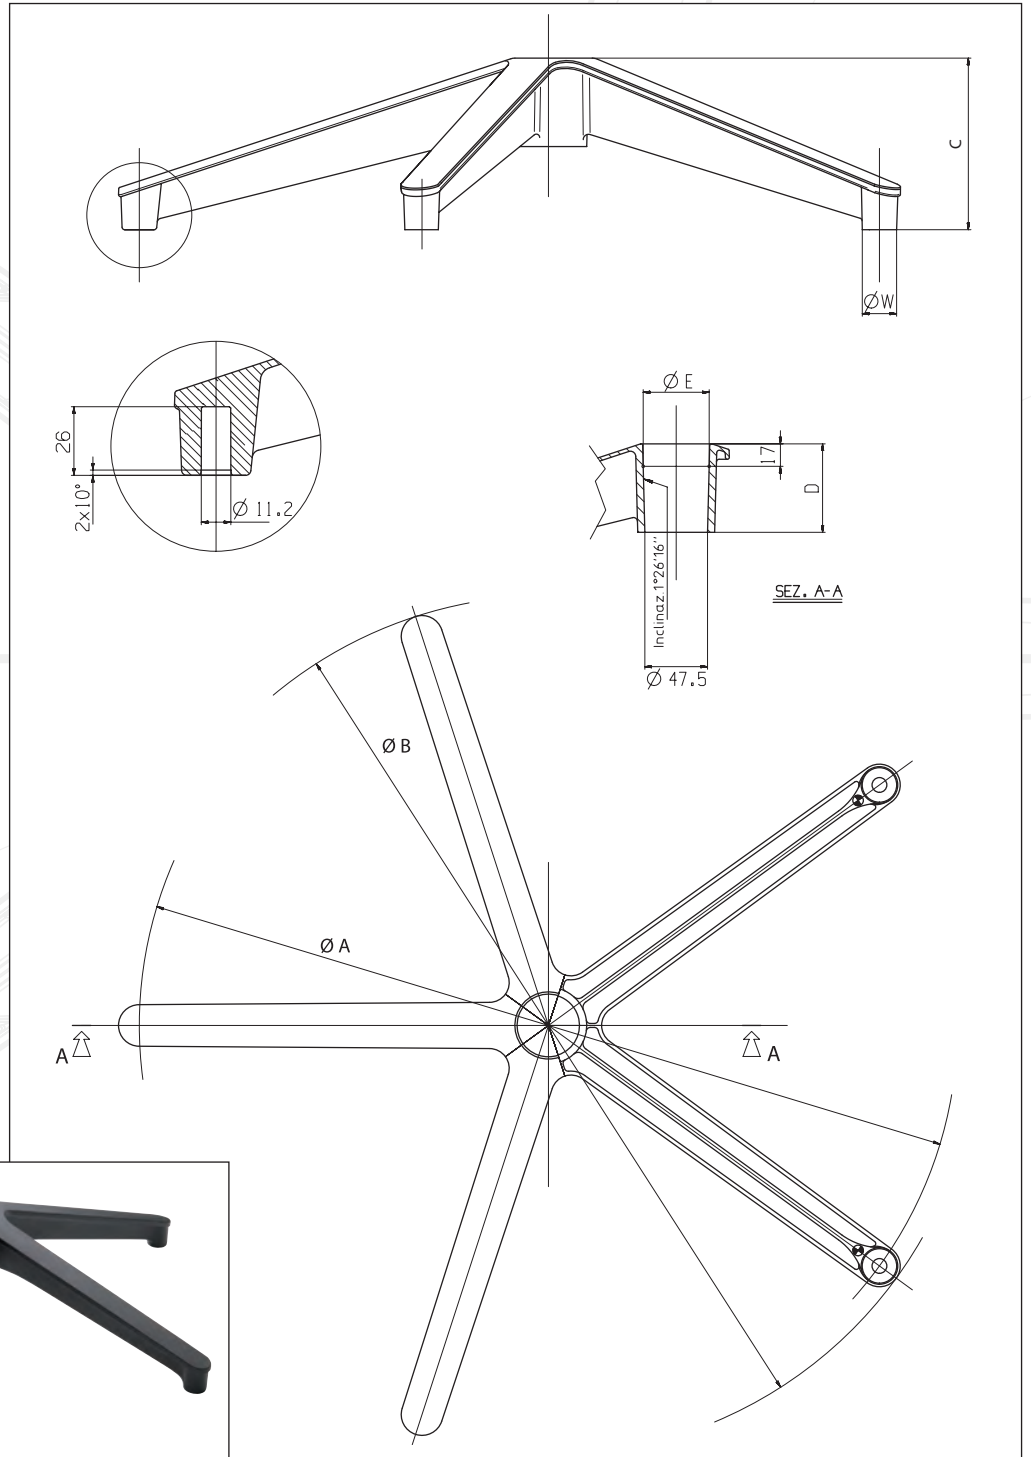

bases 18

ECO

Article	ECO	ECO	ECO	ECO
Finish	Black	Pol. / Blk	Pol. / Raw	Plastic
Part No	41X130	41X131	41X132	51X130
Pallet Qty	80	80	80	100

ECO

ECO	
A	620 mm 24,41 inc
B	651,5 mm 25,65 inc
C	130 mm 5,12 inc
D	67 mm 2,64 inc
ØE	50 mm 1,97 inc
ØW	26 mm 1,02 inc