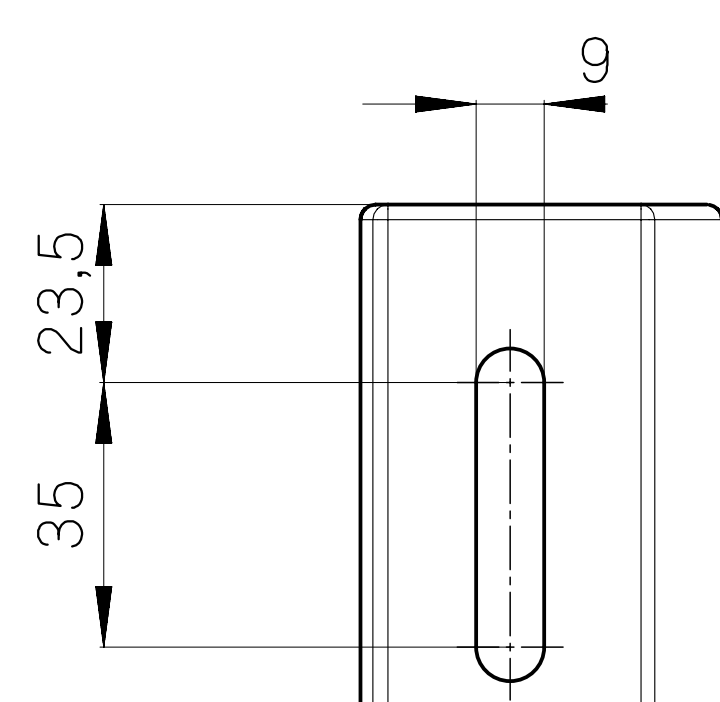

+100mm corsa - n°11 posizioni di blocco
 +100mm travel - n°11 locking positions

- 1D
- 2D
- 3D
- 4D

Knob for 4D movement

4D

+ 35
 corsa
 travel

60°
 rotazione
 rotation

- 3D
- 4D

+ 30
 corsa
 travel

+ 30
 corsa
 travel

- 2D
- 3D
- 4D

- 2D
- 3D
- 4D