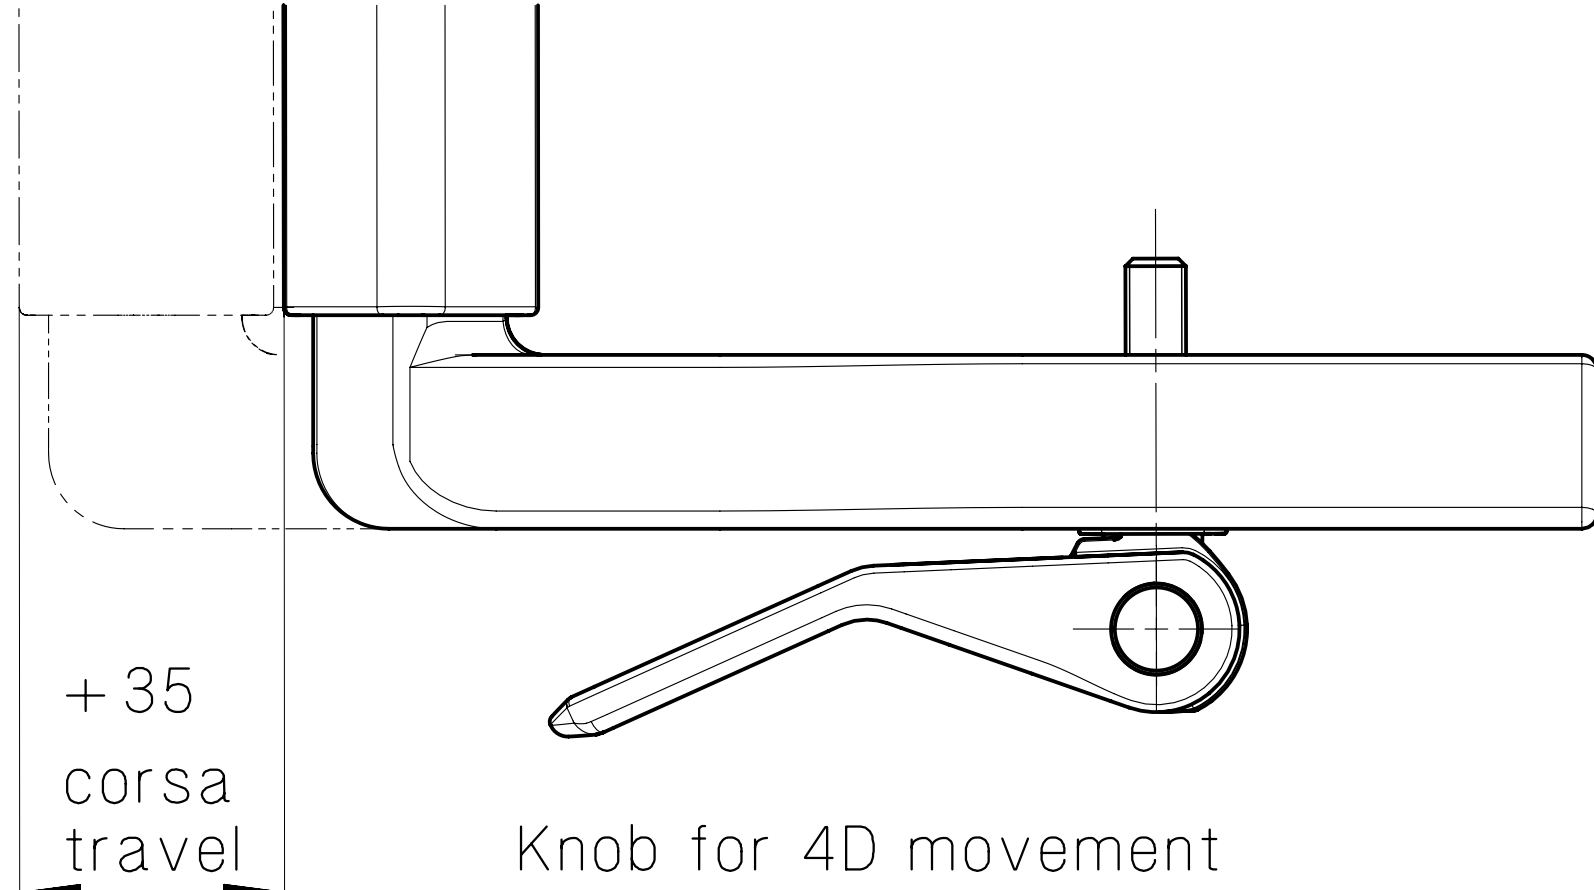

+100mm corsa - n°11 posizioni di blocco
 +100mm travel - n°11 locking positions

- 1D
- 2D
- 3D
- 4D

Knob for 4D movement

4D

+ 35
 corsa
 travel

60°
 rotazione
 rotation

- 3D
- 4D

+ 30
 corsa
 travel

+ 30
 corsa
 travel

- 2D
- 3D
- 4D

- 2D
- 3D
- 4D