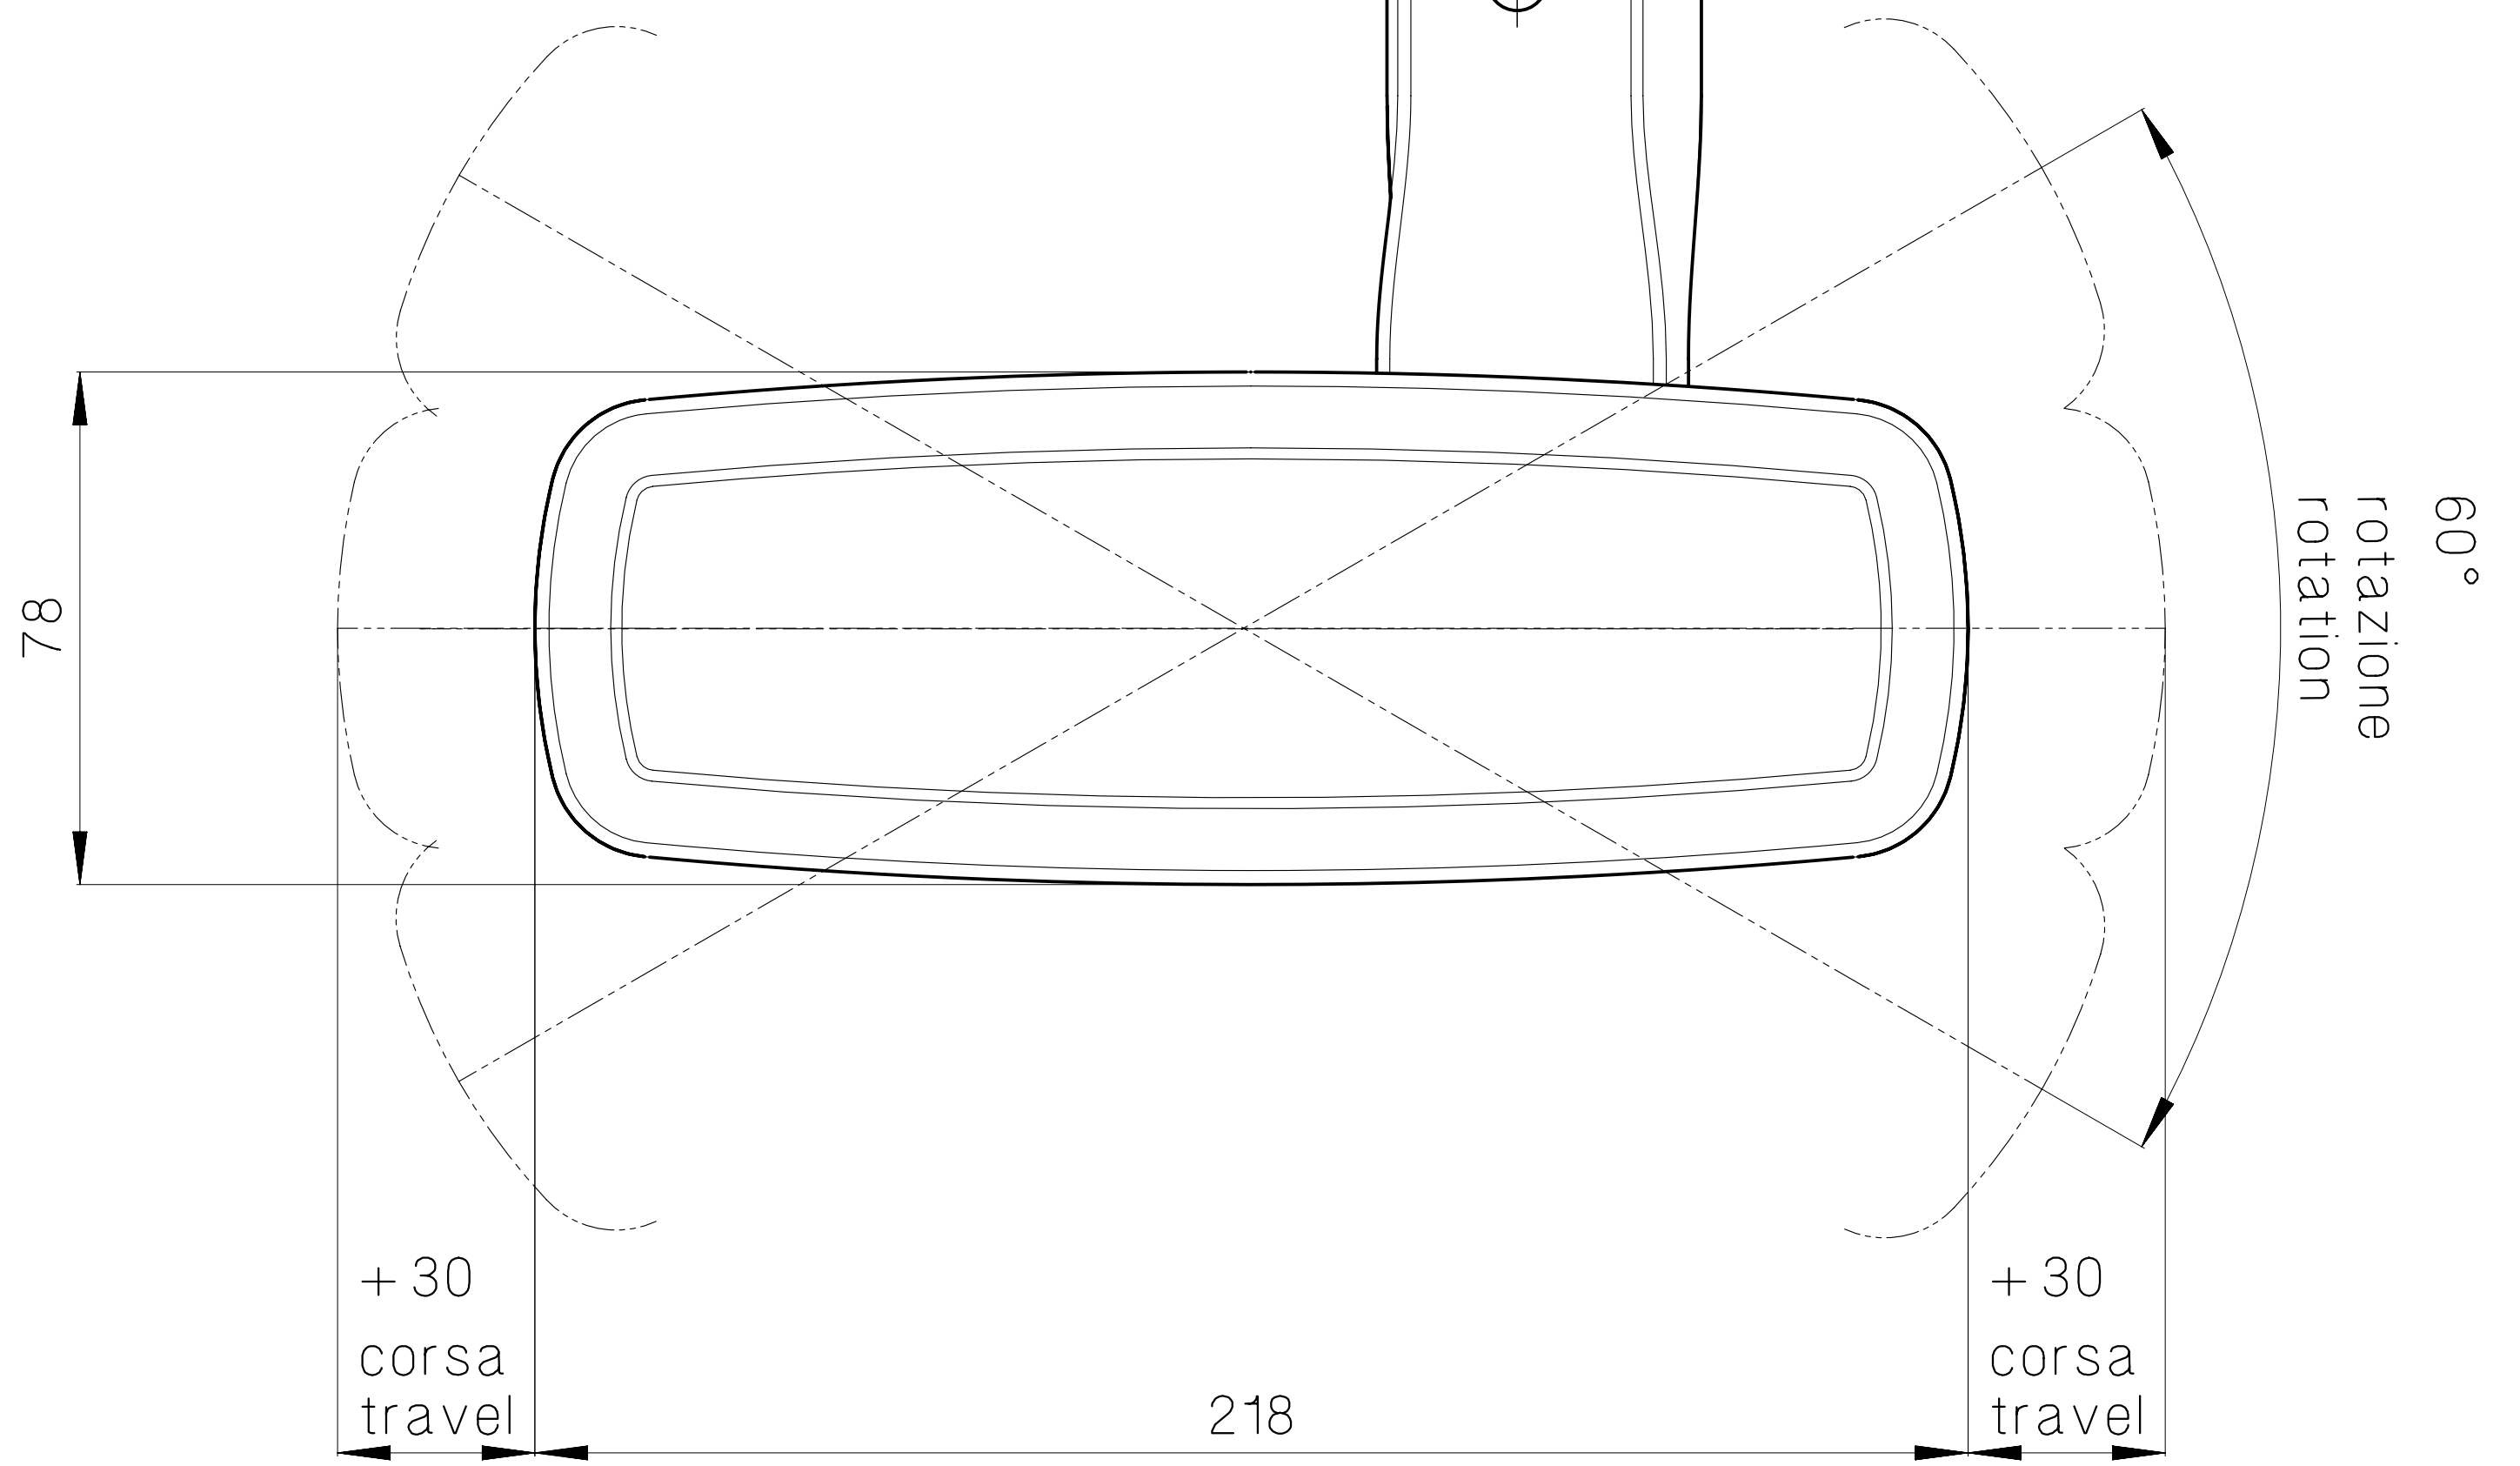

+100mm corsa - n°11 posizioni di blocco
 +100mm travel - n°11 locking positions

- 1D
- 2D
- 3D
- 4D

Knob for 4D movement

4D

+ 35
 corsa
 travel

60°
 rotazione
 rotation

- 3D
- 4D

+ 30
 corsa
 travel

+ 30
 corsa
 travel

- 2D
- 3D
- 4D

- 2D
- 3D
- 4D